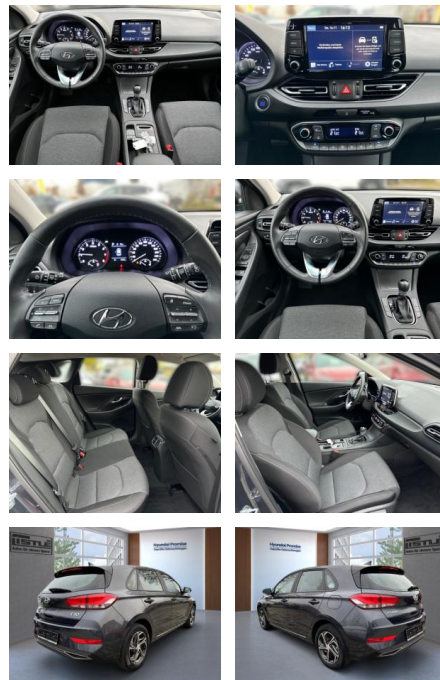

AL33-203007L Angebotsnr.:

Erstzulassung:	Kilometer:	Farbe:	Leistung:	Kraftstoffart:
01.05.2023	4.339		88 kW / 120 PS	Benzin

PREIS
23.100 €

FINANZIERUNGSBEISPIEL

Laufzeit: 72 Monate Anzahlung: 25 %
Basis-Finanzierung:* Mtl. Rate:
Zielraten-Finanzierung:** **196 €**