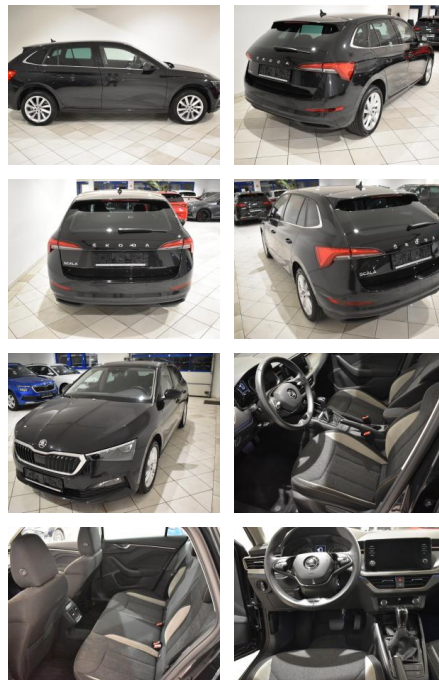

Skoda Scala Style 1.0TSI DSG LED 5J Garantie

AH44-ATS 890 **Angebotsnr.:**

Erstzulassung:	Kilometer:	Farbe:	Leistung:	Kraftstoffart:
15.08.2022	19.667	Schwarz	81 kW / 110 PS	Benzin

PREIS	FINANZIERUNGSBEISPIEL
21.090 €	Laufzeit: 72 Monate Anzahlung: 25 %
	Basis-Finanzierung:* Mtl. Rate:
	Zielraten-Finanzierung:** 179 €