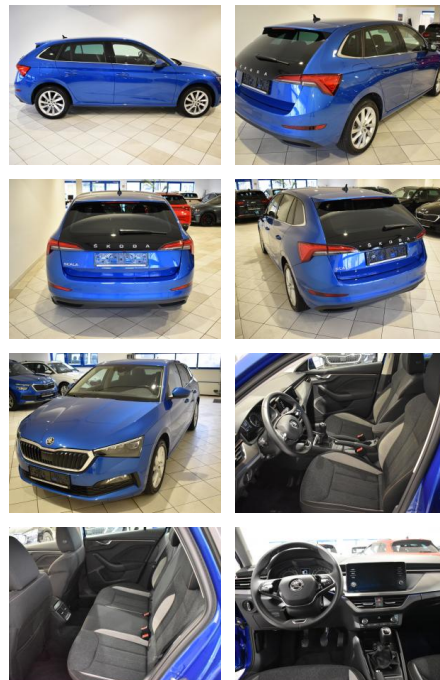

Skoda Scala Style 1.0TSI LED AHK 5J Garantie

AH44-ATS 9968 **Angebotsnr.:**

Erstzulassung:	Kilometer:	Farbe:	Leistung:	Kraftstoffart:
18.05.2022	18.185	Blau	81 kW / 110 PS	Benzin

PREIS
20.370 €

FINANZIERUNGSBEISPIEL

Vermittlung für:
 Repräsentatives Beispiel gem. § 17 Abs. 4 PAngV. Diese Finanzierungsangebote sind Beispiele. Gerne ermitteln wir für Sie Ihr individuelles Angebot.

Ausstattung

Besonderheiten

- erweiterte Werksgarantie auf 5 Jahre / 100.000 km ab Herstellerauslieferung