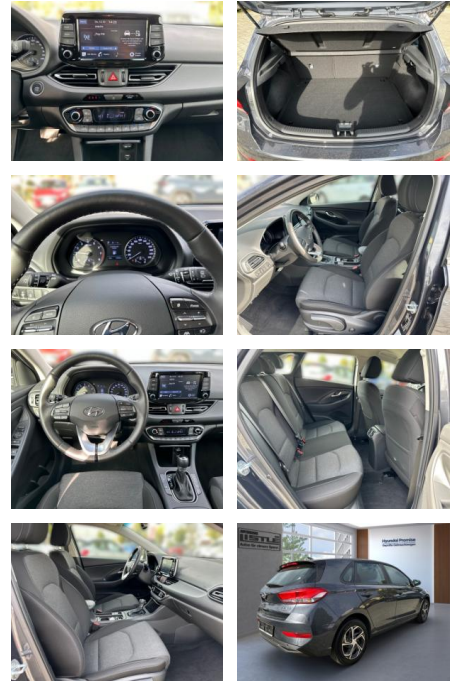

Ihr Ansprechpartner

Herr Julian Hawighorst

E-Mail: jh@autohaus-ahrens.de

Telefon: 04961 972124

Autohaus Ahrens GmbH & Co. KG
Grader Weg 2-8 - 26871 Papenburg - Tel.: 04961 / 972127

Hyundai i30 1.0 T-GDI +CARPLAY+RFK+KLIMA+SHZ

AL33-202197L Angebotsnr.:

Erstzulassung:	Kilometer:	Farbe:	Leistung:	Kraftstoffart:
01.03.2023	12.500		88 kW / 120 PS	Benzin

PREIS
22.890 €

FINANZIERUNGSBEISPIEL

Laufzeit: 72 Monate   Anzahlung: 25 %
Basis-Finanzierung:*   Mtl. Rate:
Zielraten-Finanzierung:** **194 €**

* Basisfinanzierung: Anzahlung: 5.723 Euro, Laufzeit: 72 Monate, Nettodarlehen: 17.168 Euro, Gesamtbetrag: 27.006 Euro, Zinssätze: 7.71% Sollz. (gebunden), 7.99% eff.
** Zielratenfinanzierung: Anzahlung: 5.723 Euro, Laufzeit: 72 Monate, Nettodarlehen: 17.168 Euro, Zielrate: 11.445 Euro, Gesamtbetrag: 28.606 Euro, Zinssätze: 7.71% Sollz. (gebunden), 7.99% eff.,

Vermittlung für:
Repräsentatives Beispiel gem. § 17 Abs. 4 PAngV. Diese Finanzierungsangebote sind Beispiele. Gerne ermitteln wir für Sie Ihr individuelles Angebot.

Ausstattung

Sicherheit

- PDC Park Distance Control hinten
- Anti-Blockiersystem ABS
- Antischlupfregelung ASC+T
- elektronische Stabilitätskontrolle (ESP / DSP)
- Servolenkung
- Regensensor
- Wegfahrsperre
- Kindersitzbefestigung
- PDC Park Distance Control vorne
- ABS
- Airbag
- Beifahrer-Airbag
- Wegfahrsperre
- Seitenairbags
- Alarmanlage
- ESP
- Antriebsschlupfregelung
- Reifendruckkontrolle
- Traktionskontrolle

- Kopfairbag
- Kindersitzbefestigung
- Notrufsystem
- Pannenset
- Isofix Beifahrersitz
- AirbagHinten
- Entertainment: Navigationssystem
- Radio
- Telefonvorbereitung
- AUX-In
- USB-Anschluss
- MP3
- Bluetooth
- Freisprecheinrichtung
- Apple CarPlay
- Android Auto
- Sprachsteuerung
- DAB
- Touchscreen
- Induktionsladen für Smartphones
- Musikstreaming

- Qualität: Garantie
- GW Plus
- HUAU neu
- Sonstiges: Katalysator
- Metallic
- Alufelgen
- Gepaeckraumabdeckung
- Stossfaenger in Wagenfarbe
- Lenkradheizung
- Fahrerprofilauswahl

Multimedia

- Radio
- el. Sitzverstellung
- Navigation mit Bildschirm
- MP3 Anschluss
- Bluetooth

Komfort

- Zentralverriegelung
- Bordcomputer

STÄNDIG ÜBER 15.000 FAHRZEUGE IM BESTAND!