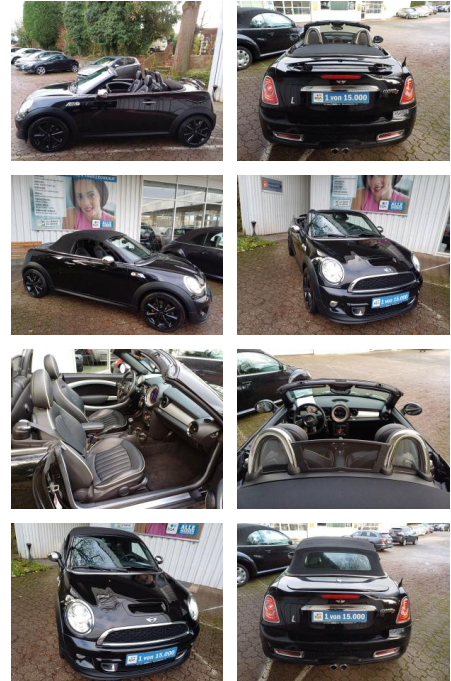

## MINI Cooper S Roadster 1,6 KLIMA ALU ALLWETTER ...

FL00-H6284H2Angebotsnr.:

Erstzulassung:	Kilometer:	Farbe:	Leistung:	Kraftstoffart:
05.07.2013	130.450	Schwarz	135 kW / 184 PS	Benzin

**PREIS**  
**15.060 €**

### Interieur

- Lederpolsterung
- Sportsitze
- el. Fensterheber
- Sitzheizung
- Armlehne
- Bordcomputer
- Nichtraucher-Fahrzeug
- Sportsitze
- Lederlenkrad

**STÄNDIG ÜBER 15.000 FAHRZEUGE IM BESTAND!**