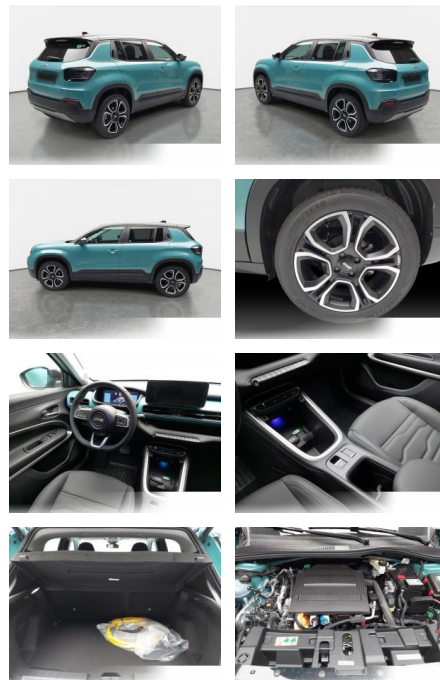

Jeep Avenger ELEKTRO ALTITUDE LEDER, NAVI,

BR02-12057 **Angebotsnr.:**

Erstzulassung:	Kilometer:	Farbe:	Leistung:	Kraftstoffart:	Reichweite elektr. (WLTP)
01.01.2024	4.800		115 kW / 156 PS	Elektro	394 km

Multimedia

- Radio
- Navigation mit Bildschirm
- MP3 Anschluss
- Bluetooth

Komfort

- Zentralverriegelung
- Bordcomputer

Interieur

- Multifunktionslenkrad
- el. Fensterheber
- Sitzheizung

Exterieur

- Leichtmetallfelgen
- metallic
- Nebelscheinwerfer

- 25 Zoll Touchscreen
- Apple CarPlay und Android Auto
- Infotainment und Komfort Paket
- LED und Style Paket
- Navigationssystem
- Klimaautomatik
- Auffahrwarnsystem (Forward Collision Warning Plus)
- ParkView Rückfahrkamera
- Parkensoren hinten
- Spurhalteassistent LaneSense
- Tempomat adaptiv mit Abstandsregelung
- 18-Zoll Leichtmetallräder
- Sitzheizung vorne
- Regensensor
- DAB Digitaler Radioempfang
- Lichtsensor
- Verkehrszeicheninformation
- Außenspiegel elektrisch einstell- und beheizbar
- Fensterheber elektrisch vorne und hinten