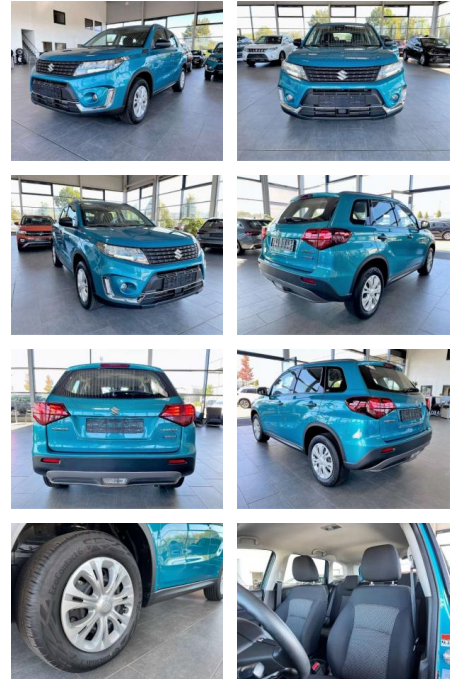

Suzuki SX4 S-Cross 1.4 2WD Navi 360°ACC LED

AR35-F851 **Angebotsnr.:**

Erstzulassung:	Kilometer:	Farbe:	Leistung:	Kraftstoffart:	Verbr. komb.	CO2-Emission	CO2-Klasse (WLTP)
01.12.2023	14.366	Schwarz	95 kW / 129 PS	Benzin	6,1 l/100km	132 g/km	D