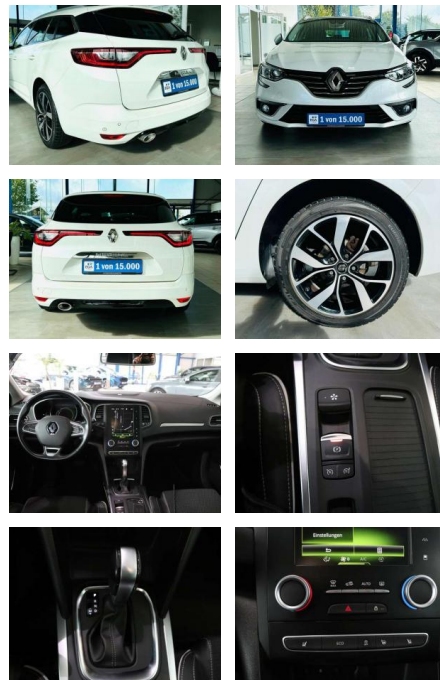

Renault Megane 1.2 TCE Energy DSG BOSE NAV

AV01-601148 **Angebotsnr.:**

Erstzulassung:	Kilometer:	Farbe:	Leistung:	Kraftstoffart:
01.06.2018	82.400	Weiß	120 kW / 163 PS	Benzin

PREIS	FINANZIERUNGSBEISPIEL	
17.990 €	Laufzeit: 72 Monate Anzahlung: 25 % Basis-Finanzierung:* Mtl. Rate: Zielraten-Finanzierung:** 152 €	* Basisfinanzierung: Anzahlung: 4.498 Euro, Laufzeit: 72 Monate, Nettodarlehen: 13.493 Euro, Gesamtbetrag: 21.225 Euro, Zinssätze: 7.71% Sollz. (gebunden), 7.99% eff. ** Zielratenfinanzierung: Anzahlung: 4.498 Euro, Laufzeit: 72 Monate, Nettodarlehen: 13.493 Euro, Zielrate: 8.995 Euro, Gesamtbetrag: 22.482 Euro, Zinssätze: 7.71% Sollz. (gebunden), 7.99% eff., Vermittlung für: Repräsentatives Beispiel gem. § 17 Abs. 4 PAngV. Diese Finanzierungsangebote sind Beispiele. Gerne ermitteln wir für Sie Ihr individuelles Angebot.

Ausstattung

Sicherheit

- Anti-Blockiersystem ABS

Multimedia

- Radio

Weiteres

- 1 von 15.000 Fahrzeugen- . Das Fahrzeug ist lückenlos bei Renault scheckheftgepflegt
- letzter Service bei 75472km in 07.2023
- Besonderheiten Easy-Parking-Paket (Easy-Park-Assistent)
- Fahrassistenz-System: Einparkhilfe vorn und hinten mit Rückfahrkamera
- Fahrassistenz-System: Totwinkel-Assistent) Sonderlackierung Perlmutt-Weiß Touchscreen (8 Zoll)
- 7 Zoll) City-Paket (Außenspiegel elektr. anklappbar
- Außenspiegel elektr. verstell- und