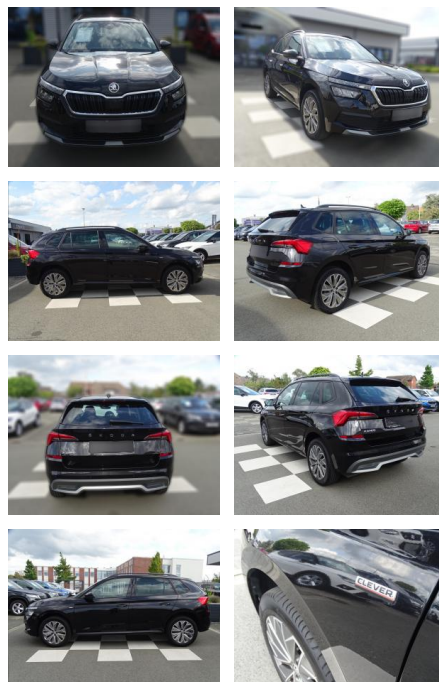

Skoda Kamiq 1.5 TSI*Clever*LED*NAVI*DAB*SMART

RA00-20809 **Angebotsnr.:**

Erstzulassung:	Kilometer:	Farbe:	Leistung:	Kraftstoffart:
01.11.2021	45.371	Schwarz	110 kW / 150 PS	Benzin

PREIS
24.470 €

FINANZIERUNGSBEISPIEL