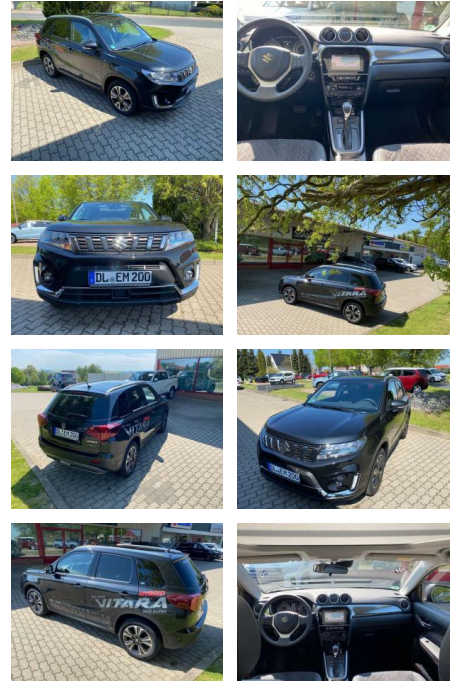

Ihr Ansprechpartner

Herr Julian Hawighorst
 E-Mail: jh@autohaus-ahrens.de
 Telefon: 04961 972124

Autohaus Ahrens GmbH & Co. KG
 Grader Weg 2-8 - 26871 Papenburg - Tel.: 04961 / 972127

Suzuki Vitara 1.5 Dualjet Hybrid Allgrip AGS

EM01-C08253_A066botsnr.:

Erstzulassung:	Kilometer:	Farbe:	Leistung:	Kraftstoffart:	Verbr. komb.	CO2-Emission	CO2-Klasse (WLTP)
01.01.2023	24.150	Schwarz	85 kW / 116 PS	Benzin	5,8 l/100km	132 g/km	D

PREIS
28.800 €