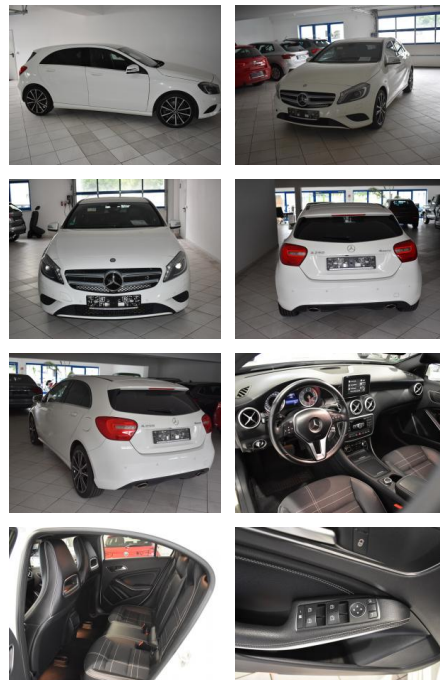

## Mercedes-Benz A 250 4MATIC Xenon Navi Kamera

AH44-ATS7035Angebotsnr.:

| Erstzulassung: | Kilometer: | Farbe: | Leistung:       | Kraftstoffart: |
|----------------|------------|--------|-----------------|----------------|
| 31.10.2013     | 97.825     | Weiß   | 155 kW / 211 PS | Benzin         |

**PREIS**  
**19.540 €**