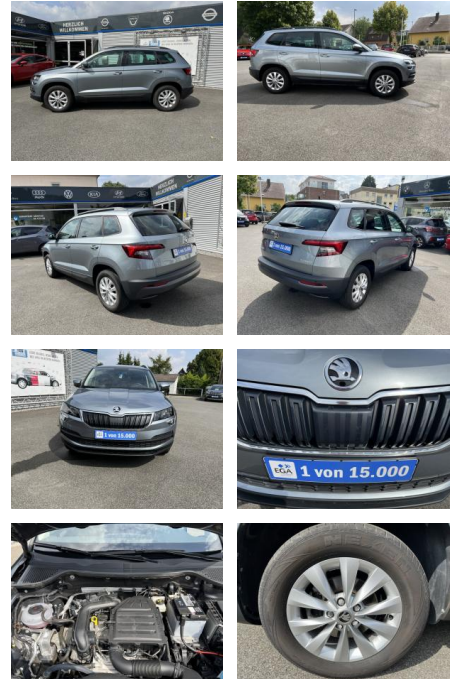

Ihr Ansprechpartner

Herr Torsten Hafer
 E-Mail: th@autohaus-ahrens.de
 Telefon: 04961 972120

Autohaus Ahrens GmbH & Co. KG
 Grader Weg 2-8 - 26871 Papenburg - Tel.: 04961 / 972127

Skoda Karoq AMBITION KLIMA*SHZG*NAVI*MIRROR-LINK...

AC00-5015179Angebotsnr.:

Erstzulassung:	Kilometer:	Farbe:	Leistung:	Kraftstoffart:
29.10.2018	50.000	grau met	85 kW / 116 PS	Benzin

PREIS	FINANZIERUNGSBEISPIEL	
19.030 €	Laufzeit: 72 Monate Anzahlung: 25 % Basis-Finanzierung:* Mtl. Rate: Zielraten-Finanzierung:** 161 €	* Basisfinanzierung: Anzahlung: 4.758 Euro, Laufzeit: 72 Monate, Nettodarlehen: 14.273 Euro, Gesamtbetrag: 22.452 Euro, Zinssätze: 7.71% Sollz. (gebunden), 7.99% eff. ** Zielratenfinanzierung: Anzahlung: 4.758 Euro, Laufzeit: 72 Monate, Nettodarlehen: 14.273 Euro, Zielrate: 9.515 Euro, Gesamtbetrag: 23.782 Euro, Zinssätze: 7.71% Sollz. (gebunden), 7.99% eff., Vermittlung für: Repräsentatives Beispiel gem. § 17 Abs. 4 PAngV. Diese Finanzierungsangebote sind Beispiele. Gerne ermitteln wir für Sie Ihr individuelles Angebot.