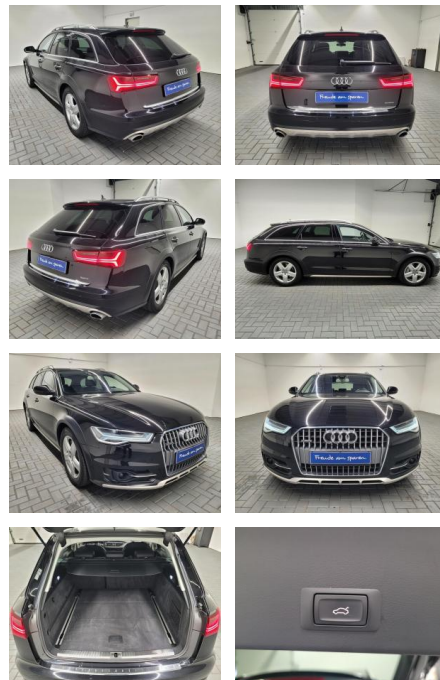

Audi A6 Allroad 3.0 V6 quattro LED-Matrix

AM35-25041 **Angebotsnr.:**

Erstzulassung:	Kilometer:	Farbe:	Leistung:	Kraftstoffart:
12.03.2018	136.500		235 kW / 320 PS	Diesel

PREIS
40.820 €

FINANZIERUNGSBEISPIEL