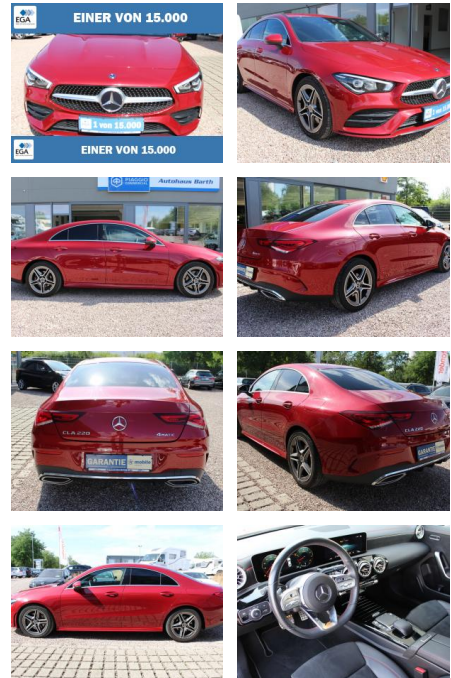

Mercedes-Benz CLA 220 AMG Line*4Matic*LED*Navi*S...

AB73-0066-0330 Angebotsnr.:

Erstzulassung:	Kilometer:	Farbe:	Leistung:	Kraftstoffart:
18.05.2020	64.910	rot metallic	140 kW / 190 PS	Benzin

PREIS	FINANZIERUNGSBEISPIEL	
33.140 €	Laufzeit: 72 Monate	Anzahlung: 25 %
	Basis-Finanzierung:**	Mtl. Rate:
	Zielraten-Finanzierung:**	281 €

Ausstattung

Besonderheiten

- Getriebe 7-Gang - Doppelkupplungsgetriebe DCT
- AMG Line
- Scheinwerfer LED High Performance
- Digitales Instrumenten-Display
- Navigationssystem mit Farbdisplay
- Rückfahrkamera
- Klimaautomatik (Thermatic)
- Sitzheizung
- Tempomat
- Ambiente-Beleuchtung
- Keyless Go Startanlage
- Scheibenwischer mit Regensensor
- Fensterheber elektrisch vorn + hinten
- Einparkhilfe vorne + hinten
- START/STOP-Anlage
- Fahrzeug-Monitoring (Fahrzeugortungssystem)
- aktiver Spurhalteassistent
- Agility Select / Dynamic Select