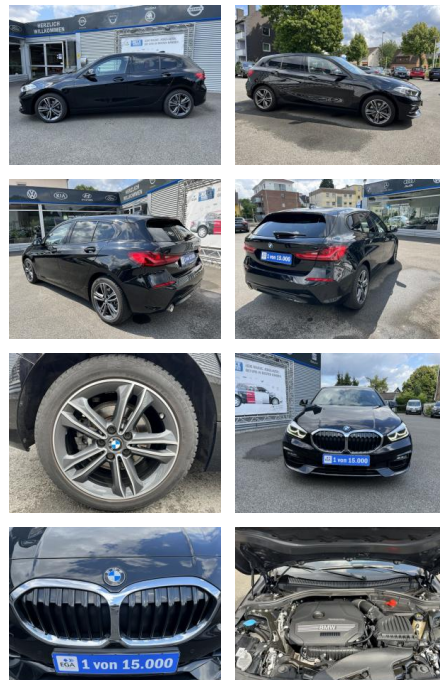

AC00-5R07494Angebotsnr.:

Erstzulassung:	Kilometer:	Farbe:	Leistung:	Kraftstoffart:
23.01.2020	70.000	Schwarz	103 kW / 140 PS	Benzin

PREIS	FINANZIERUNGSBEISPIEL	
20.320 €	Laufzeit: 72 Monate	Anzahlung: 25 %
	Basis-Finanzierung:**	Mtl. Rate: 172 €
	Zielraten-Finanzierung:**	Mtl. Rate: 172 €