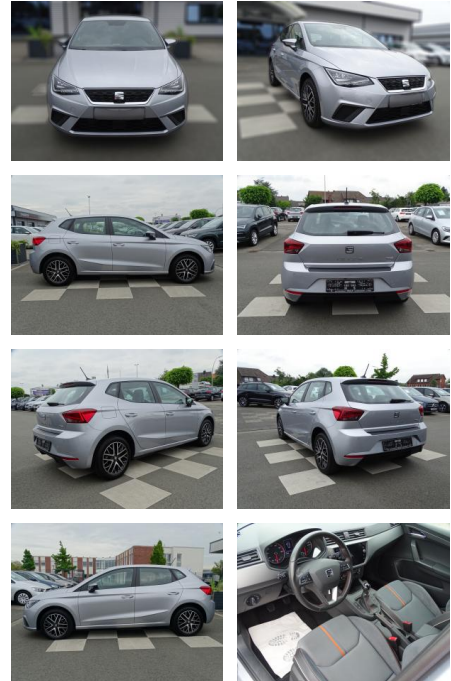

## Seat Ibiza

RA00-20685 **Angebotsnr.:**

Erstzulassung:	Kilometer:	Farbe:	Leistung:	Kraftstoffart:
01.06.2020	20.268	Silber	85 kW / 116 PS	Benzin

**PREIS**  
**19.320 €**