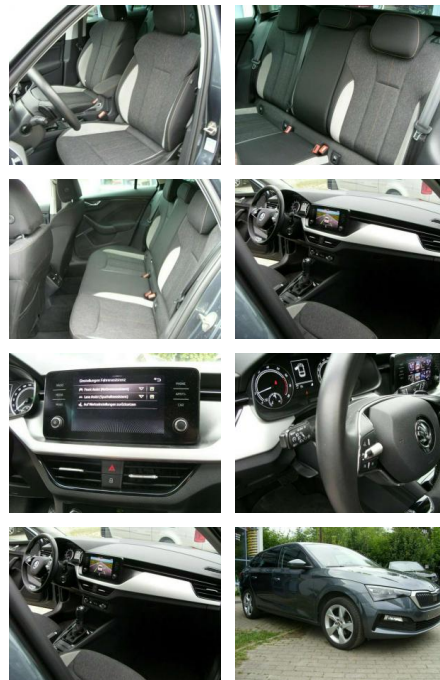

## Skoda Scala Style Automatik"Apple CarPlay

AG32-1515319 **Angebotsnr.:**

Erstzulassung:	Kilometer:	Farbe:	Leistung:	Kraftstoffart:
01.07.2021	28.500	grau	81 kW / 110 PS	Benzin

**PREIS**  
**20.050 €**

### Multimedia

- USB
- Touchscreen
- Radio
- Freisprechen
- Navigation mit Bildschirm
- Bluetooth