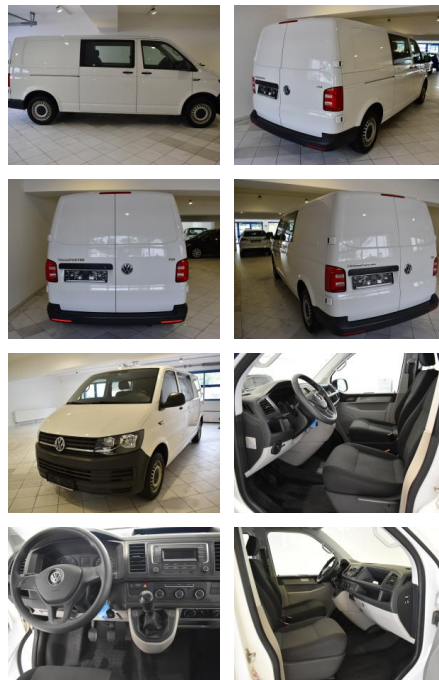

Volkswagen T6 andere 2.0TDI lang 5-Sitzer KLIMA

AH44-ATS64852 Angebotsnr.:

Erstzulassung:	Kilometer:	Farbe:	Leistung:	Kraftstoffart:
22.05.2017	147.465	Weiß	110 kW / 150 PS	Diesel

PREIS	FINANZIERUNGSBEISPIEL	
23.660 €	Laufzeit: 72 Monate Anzahlung: 25 %	* Basisfinanzierung: Anzahlung: 5.915 Euro, Laufzeit: 72 Monate, Nettodarlehen: 17.745 Euro, Gesamtbetrag: 27.913 Euro, Zinssätze: 7.71% Sollz. (gebunden), 7.99% eff.
	Basis-Finanzierung:** Mtl. Rate:	** Zielratenfinanzierung: Anzahlung: 5.915 Euro, Laufzeit: 72 Monate, Nettodarlehen: 17.745 Euro, Zielrate: 11.830 Euro, Gesamtbetrag: 29.568 Euro, Zinssätze: 7.71% Sollz. (gebunden), 7.99% eff.,
	Zielraten-Finanzierung:** 200 €	Vermittlung für: Repräsentatives Beispiel gem. § 17 Abs. 4 PAngV. Diese Finanzierungsangebote sind Beispiele. Gerne ermitteln wir für Sie Ihr individuelles Angebot.

Ausstattung

Besonderheiten

- **Sitz-Paket: 5-Sitzer. 2-3-0 (2 Einzelsitze. 3er-Sitzbank)**

Sicherheit

- Reifendruckkontrollsystem
- Anti-Blockiersystem ABS
- Antischlupfregelung ASC+T
- elektronische Stabilitätskontrolle (ESP / DSP)
- Servolenkung
- Tagfahrlicht
- Wegfahrsperre
- Kindersitzbefestigung
- Airbag Fahrer-/Beifahrerseite abschaltbar
- Anti-Blockier-System (ABS)
- Bremsassistent (HBA)
- Elektron. Stabilitäts-Programm (ESP) mit Bremsassistent. ASR/ABS. EDS und Berganfahrhilfe

- Musikstreaming integriert
- USB
- Radio
- Freisprechen
- MP3 Anschluss
- Bluetooth
- **Audiosystem Composition Audio (Radio. SD-Karten-Schnittstelle. MP3-Wiedergabefunktion)**
- Mobiltelefon Schnittstelle Bluetooth
- 2 Lautsprecher