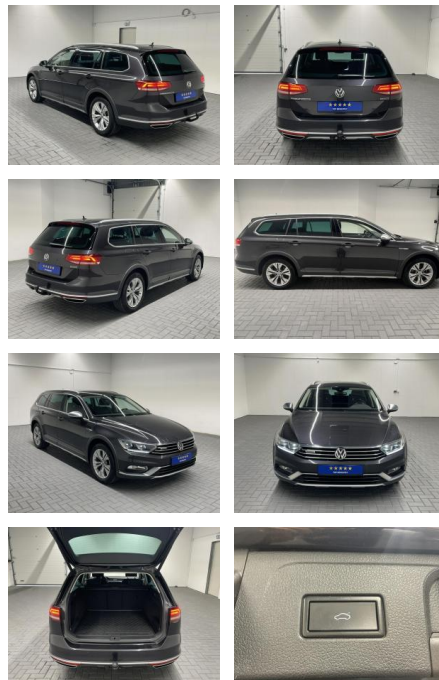

## Volkswagen Passat Alltrack 4Motion Für Gewerbe,

AM35-24782 **Angebotsnr.:**

Erstzulassung:	Kilometer:	Farbe:	Leistung:	Kraftstoffart:
25.06.2019	81.000		140 kW / 190 PS	Diesel

**PREIS**  
**26.720 €**