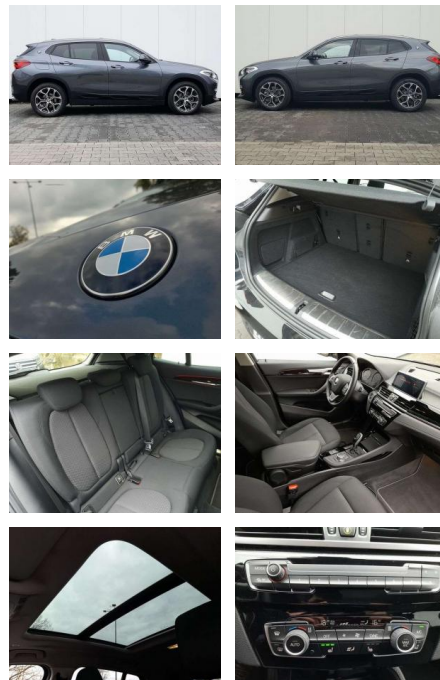

BMW X2 X2 sDrive18d Aut.

AP08-309619 **Angebotsnr.:**

| Erstzulassung: | Kilometer: | Farbe: | Leistung: | Kraftstoffart: | Verbr. komb. | CO2-Emission | CO2-Klasse (WLTP) |
|----------------|------------|--------|-----------------|----------------|--------------|--------------|-------------------|
| 01.11.2021 | 25.700 | Grau | 110 kW / 150 PS | Benzin | 5,3 l/100km | 138 g/km | E |

Multimedia

- Radio

Weiteres

- Diesel
- 18" Leichtmetallfelgen Y-Speiche 579 Panorama Glasdach
- elektrisch LED-Scheinwerfer mit erweit. Umfängen Sitzheizung Navigation Park Distance Control (PDC)
- vorn+hinten Parking Assistant Klimaautomatik mit 2-Zonenregelung Geschwindigkeitsregelung mit Bremspunkt. Innenspiegel automatisch abblendend Außenspiegel el. verstell.- u. beheizbar Bluetooth Radiozubehör: DAB-Tuner (DAB+fähig) Telefon: Telefonie mit Wireless Charging Lenkrad: