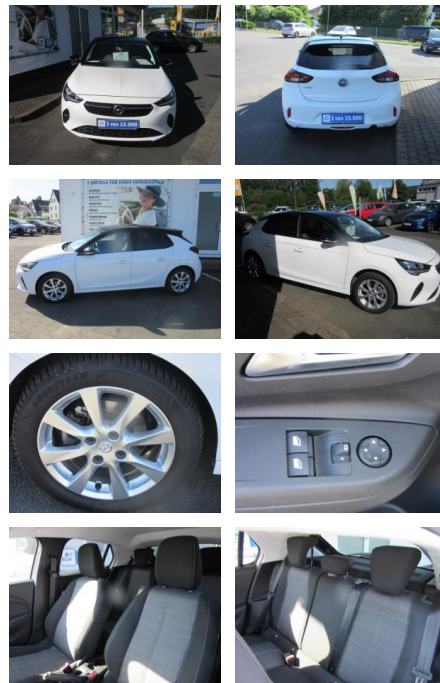

## Opel Corsa F Edition Plus \*LM-Felgen\*PDC\*Klima\*S...

AH18-349200 **Angebotsnr.:**

Erstzulassung:	Kilometer:	Farbe:	Leistung:	Kraftstoffart:
29.11.2021	27.900	Weiß	55 kW / 75 PS	Benzin

**PREIS**  
**14.380 €**