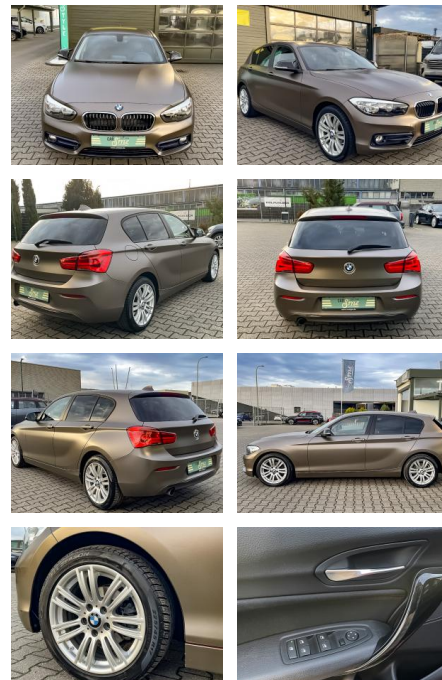

CS01-FO2411306 Angebotsnr.:

Erstzulassung:	Kilometer:	Farbe:	Leistung:	Kraftstoffart:
18.10.2016	49.800	Braun	80 kW / 109 PS	Benzin

PREIS	FINANZIERUNGSBEISPIEL	
13.160 €	Laufzeit: 72 Monate	Anzahlung: 25 %
	Basis-Finanzierung:**	Mtl. Rate:
	Zielraten-Finanzierung:**	1111 €