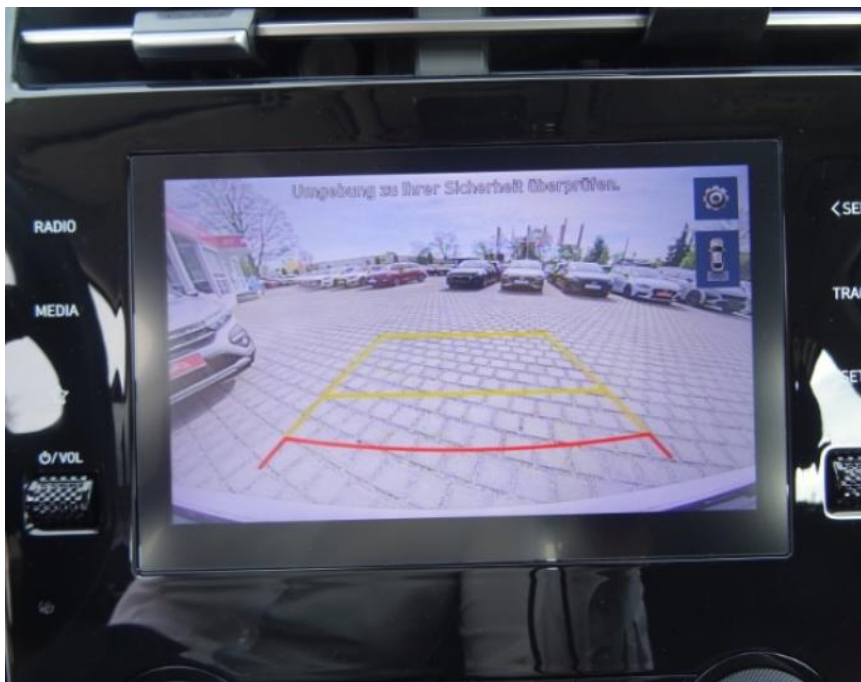

Hyundai Tucson 1.6 GDI Turbo 150PS PURE KAMERA

AL33-3261

Angebotsnr.:

Erstzulassung:	Kilometer:	Farbe:	Leistung:	Kraftstoffart:
01.07.2022	9.490		110 kW / 150 PS	Benzin

PREIS
27.250 €

FINANZIERUNGSBEISPIEL

Laufzeit: 72 Monate   Anzahlung: 25 %
Basis-Finanzierung:*   Mtl. Rate:
Zielraten-Finanzierung:**   **231 €**

* Basisfinanzierung: Anzahlung: 6.813 Euro, Laufzeit: 72 Monate, Nettodarlehen: 20.438 Euro, Gesamtbetrag: 32.149 Euro, Zinssätze: 7.71% Sollz. (gebunden), 7.99% eff.
** Zielratenfinanzierung: Anzahlung: 6.813 Euro, Laufzeit: 72 Monate, Nettodarlehen: 20.438 Euro, Zielrate: 13.625 Euro, Gesamtbetrag: 34.054 Euro, Zinssätze: 7.71% Sollz. (gebunden), 7.99% eff.,

Vermittlung für:
Repräsentatives Beispiel gem. § 17 Abs. 4 PAngV. Diese Finanzierungsangebote sind Beispiele. Gerne ermitteln wir für Sie Ihr individuelles Angebot.

Ausstattung

Sicherheit

- Anti-Blockiersystem ABS
- Antischlupfregelung ASC+T
- elektronische Stabilitätskontrolle (ESP / DSP)
- Servolenkung
- Wegfahrsperrung
- Kindersitzbefestigung
- ABS
- Airbag
- Beifahrer-Airbag
- Wegfahrsperrung
- Seitenairbags
- ESP
- Reifendruckkontrolle
- Traktionskontrolle
- Kopfairbag
- Kindersitzbefestigung
- Notrufsystem
- Pannenset
- Isofix Beifahrersitz

- AirbagHinten
- Entertainment: Navigationssystem
- Radio
- Telefonvorbereitung
- AUX-In
- USB-Anschluss
- MP3
- Bluetooth
- Freisprecheinrichtung
- Apple CarPlay
- Android Auto
- Sprachsteuerung
- DAB
- Musikstreaming
- Qualität: Garantie
- Scheckheftgepflegt
- GW Plus
- HUAU neu
- Nichtraucherfahrzeug
- Sonstiges: Katalysator
- Gepaeckraumabdeckung

- Stossfaenger in Wagenfarbe
- Elektrische Parkbremse
- Sommerreifen

Multimedia

- Radio
- Navigation mit Bildschirm
- MP3 Anschluss
- Bluetooth

Komfort

- Zentralverriegelung
- Bordcomputer
- Klimaanlage
- Servolenkung
- Zentralverriegelung
- Elektrischer Fensterheber
- Elektrische Aussenspiegel
- Teilbare Rucksitzlehne
- Tempomat
- Multifunktionslenkrad

STÄNDIG ÜBER 15.000 FAHRZEUGE IM BESTAND!