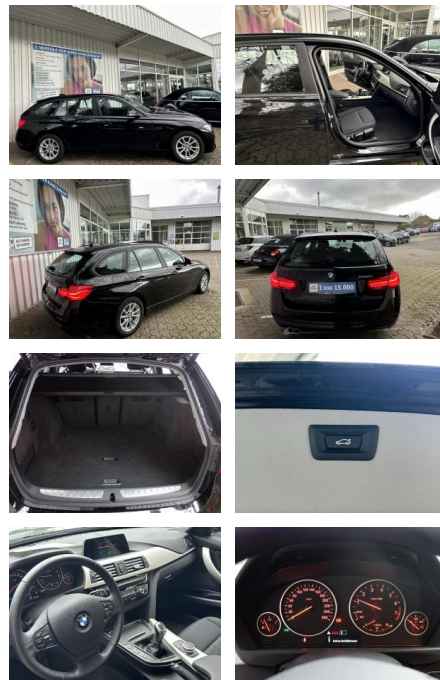

BMW 320i TOUR.ADVANTAGE 1H*NAVI*LED*PDC*SHZ*EL.H...

FL00-W8216WAngebotsnr.:

Erstzulassung:	Kilometer:	Farbe:	Leistung:	Kraftstoffart:
21.11.2019	66.555	Schwarz	135 kW / 184 PS	Benzin

PREIS 23.660 €	FINANZIERUNGSBEISPIEL	
	Laufzeit: 72 Monate	Anzahlung: 25 %
	Basis-Finanzierung:**	Mtl. Rate:
	Zielraten-Finanzierung:**	200 €