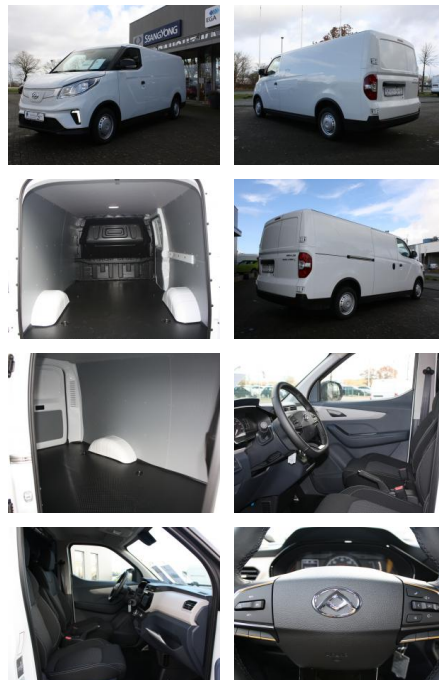

Maxus eDeliver 3 50 kWh LWB

AS5A-AL2301-111600197..

Erstzulassung:	Kilometer:	Farbe:	Leistung:	Kraftstoffart:
15.08.2023	1.501	Silber	90 kW / 122 PS	Elektro

PREIS 33.610 €	FINANZIERUNGSBEISPIEL		* Basisfinanzierung: Anzahlung: 8.403 Euro, Laufzeit: 72 Monate, Nettodarlehen: 25.208 Euro, Gesamtbetrag: 39.653 Euro, Zinssätze: 7.71% Sollz. (gebunden), 7.99% eff. ** Zielratenfinanzierung: Anzahlung: 8.403 Euro, Laufzeit: 72 Monate, Nettodarlehen: 25.208 Euro, Zielrate: 16.805 Euro, Gesamtbetrag: 42.002 Euro, Zinssätze: 7.71% Sollz. (gebunden), 7.99% eff., Vermittlung für: Repräsentatives Beispiel gem. § 17 Abs. 4 PAngV. Diese Finanzierungsangebote sind Beispiele. Gerne ermitteln wir für Sie Ihr individuelles Angebot.
	Laufzeit: 72 Monate	Anzahlung: 25 %	
	Basis-Finanzierung:*	Mtl. Rate: 285 €	
	Zielraten-Finanzierung:**	Mtl. Rate: 285 €	

Komfort

- Berganfahrassistent
- Klimaautomatik
- Front- und Seiten-Airbags
- Lederlenkrad

- Zentralverriegelung
- Fernbedienung Zentralverriegelung
- Bordcomputer
- Automatik

Interieur

- Multifunktionslenkrad
- el. Fensterheber
- Sitzheizung

Exterieur

- Tagfahrlicht
- Schiebetür rechts
- metallic
- Geschwindigkeitsregelung (Tempomat)

Weiteres

- elektrische Aussenspiegel

STÄNDIG ÜBER 15.000 FAHRZEUGE IM BESTAND!