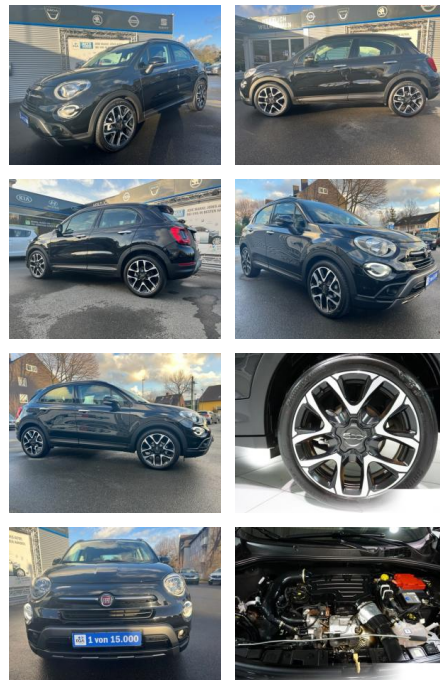

Ihr Ansprechpartner

Herr Frank Haase
 E-Mail: hf@autohaus-ahrens.de
 Telefon: 04961 972119

Fiat 500X 1,0 FIREFLY CROSS KLIMA*SHZG*NAVI*PDC*...

AC00-P901518Angebotsnr.:

Erstzulassung:	Kilometer:	Farbe:	Leistung:	Kraftstoffart:
01.02.2021	54.000	Schwarz	88 kW / 120 PS	Benzin

PREIS	FINANZIERUNGSBEISPIEL	
17.230 €	Laufzeit: 72 Monate	Anzahlung: 25 %
	Basis-Finanzierung:**	Mtl. Rate:
	Zielraten-Finanzierung:**	146 €

* Basisfinanzierung: Anzahlung: 4.308 Euro, Laufzeit: 72 Monate, Nettodarlehen: 12.923 Euro, Gesamtbetrag: 20.328 Euro, Zinssätze: 7.71% Sollz. (gebunden), 7.99% eff.
 ** Zielratenfinanzierung: Anzahlung: 4.308 Euro, Laufzeit: 72 Monate, Nettodarlehen: 12.923 Euro, Zielrate: 8.615 Euro, Gesamtbetrag: 21.533 Euro, Zinssätze: 7.71% Sollz. (gebunden), 7.99% eff.,
 Vermittlung für:
 Repräsentatives Beispiel gem. § 17 Abs. 4 PAngV. Diese Finanzierungsangebote sind Beispiele. Gerne ermitteln wir für Sie Ihr individuelles Angebot.

Interieur

- Winterpaket
- Multifunktionslenkrad
- Durchladesystem
- el. Fensterheber
- Sitzheizung

STÄNDIG ÜBER 15.000 FAHRZEUGE IM BESTAND!