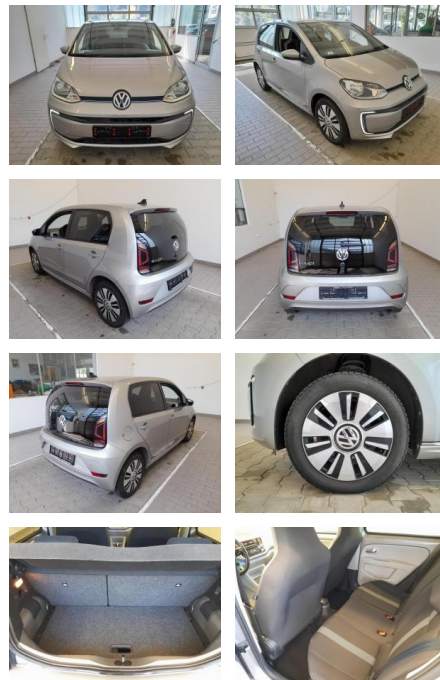

Volkswagen e-up! CSS SHZ PDC beheizWSS BT 60kW

KA09-24201 **Angebotsnr.:**

Erstzulassung:	Kilometer:	Farbe:	Leistung:	Kraftstoffart:
01.05.2018	41.760	Diverse	60 kW / 82 PS	Elektro

PREIS
20.120 €

FINANZIERUNGSBEISPIEL
 Laufzeit: 72 Monate Anzahlung: 25 %
 Basis-Finanzierung:* Mtl. Rate:
 Zielraten-Finanzierung:** **170 €**

Ausstattung

Sicherheit

- PDC Park Distance Control hinten
- Anti-Blockiersystem ABS
- Servolenkung
- Wegfahrsperre
- Kindersitzbefestigung

Weiteres

- Lichtsensor
- elektrische Aussenspiegel
- Nichtraucher
- 5-türigsofort lieferbar