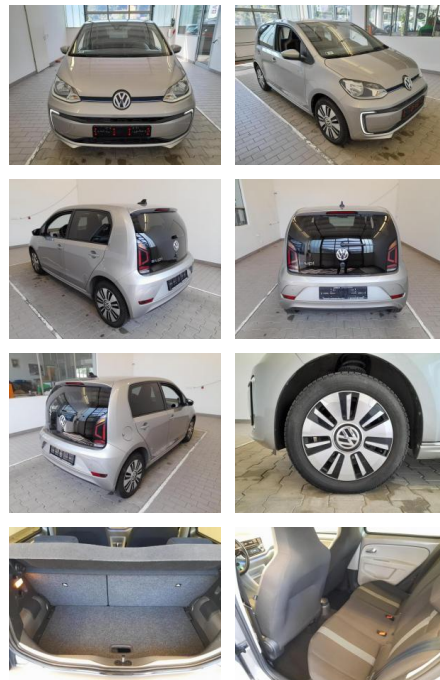

## Volkswagen e-up! CSS SHZ PDC beheizWSS BT 60kW

KA09-24142    **Angebotsnr.:**

Erstzulassung:	Kilometer:	Farbe:	Leistung:	Kraftstoffart:
01.05.2018	43.936	Diverse	60 kW / 82 PS	Elektro

**PREIS**  
**20.120 €**