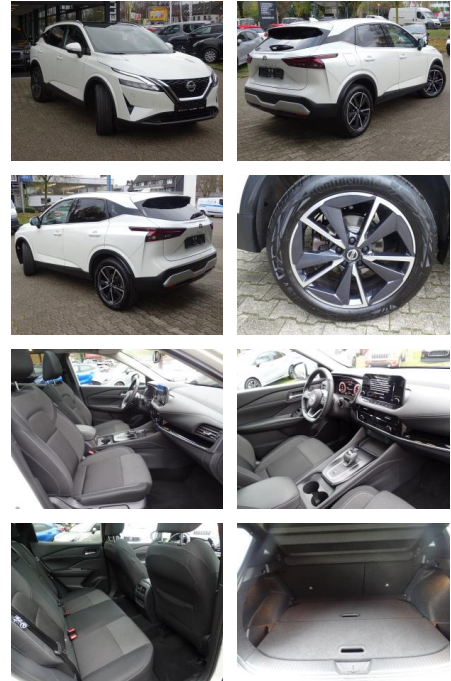

JK02-056729- ~~84677~~ **84677**snr.:

Erstzulassung:	Kilometer:	Farbe:	Leistung:	Kraftstoffart:
25.02.2022	18.000	Weiß	116 kW / 158 PS	Benzin

PREIS
29.830 €

FINANZIERUNGSBEISPIEL

Laufzeit: 72 Monate Anzahlung: 25 %
 Basis-Finanzierung:* Mtl. Rate:
 Zielraten-Finanzierung:** **253 €**