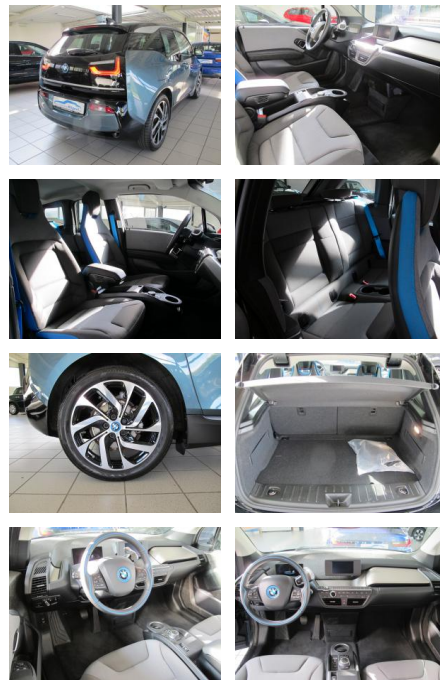

## BMW i3120Ah LED Navi. PDC v+h Kamera Sitzhz. Wä...

AH00-6912X06Angebotsnr.:

Erstzulassung:	Kilometer:	Farbe:	Leistung:	Kraftstoffart:
10.06.2021	17.000	Blau	125 kW / 170 PS	Elektro

**PREIS**  
**25.930 €**