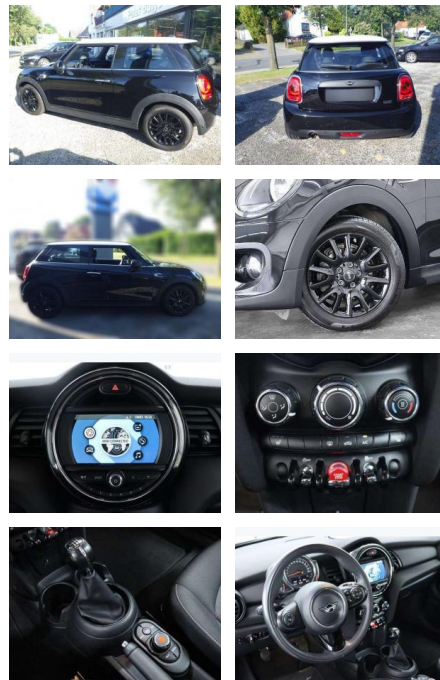

MINI ONE 1,5Ltr.* 102PS* Exklusiv-Paket*

AB85-76820 **Angebotsnr.:**

Erstzulassung:	Kilometer:	Farbe:	Leistung:	Kraftstoffart:
01.05.2019	54.000	Schwarz	75 kW / 102 PS	Benzin

PREIS
17.260 €

FINANZIERUNGSBEISPIEL

Multimedia

- USB
- Radio
- Freisprechen
- MP3 Anschluss
- Bluetooth

Komfort

- Klimaanlage
- Lederlenkrad
- Zentralverriegelung

- Fernbedienung Zentralverriegelung
- Bordcomputer

Interieur

- Multifunktionslenkrad
- el. Fensterheber
- Sitzheizung

Exterieur

- Allwetterreifen
- Tagfahrlicht
- Leichtmetallfelgen
- metallic
- Geschwindigkeitsregelung (Tempomat)
- Nebelscheinwerfer

Weiteres

- elektrische Aussenspiegel
- Start Stop Automatik
- Nichtraucher
- Sportpaket

- km-Stand auf Anfrage! Sonderausstattung / Extra's Ablage-Paket Exklusiv-Paket Ablagenpaket Laderaumboden variabel Steckdose (12V-Anschluß) zusätzlich Bordcomputer Dachhimmel Anthrazit Fußmatten Velours Lenkrad (Sport/Leder) Licht-Paket Ambiente-Beleuchtung Leseleuchten vorn LM-Felgen 6
- 5x16 (Victory Spoke
- Schwarz) Metallic-Lackierung Midnight Black Multifunktion für Lenkrad Nebelscheinwerfer Park-Distance-Control (PDC) Sitz vorn rechts höhenverstellbar Sitzheizung vorn Uni-Lackierung /Dach weiß foliert Fussgaengerschutz - Aktive Motorhaube Weisse Blinkleuchten Intelligenter Notruf Tpms 2 (tire Pressure Monitoring System 2) R1234yf Klimaanlage Kältemittel Stoff Firework / Carbon Black Colour Line Carbon Black Modellvariante CO2-optimiert