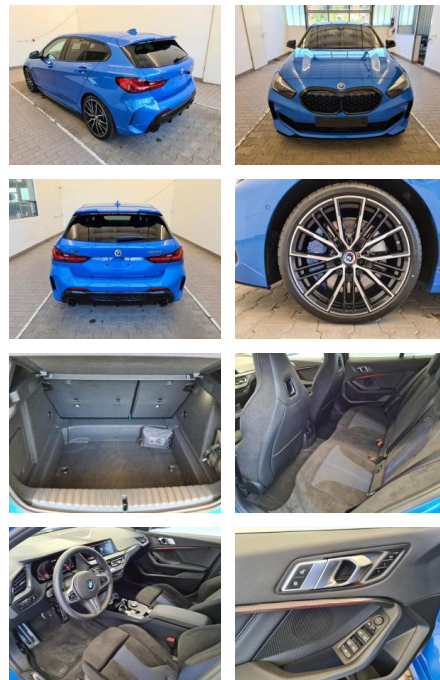

BMW M135i xDrive LED Navi RFK Performance

KA09-24622 Angebotsnr.:

Erstzulassung:	Kilometer:	Farbe:	Leistung:	Kraftstoffart:
01.04.2022	4.008	Blau	225 kW / 306 PS	Benzin

PREIS
54.630 €

FINANZIERUNGSBEISPIEL

Multimedia

- Radio
- el. Sitzverstellung
- Navigation mit Bildschirm
- Bluetooth

Komfort

- Bordcomputer

Interieur

- Multifunktionslenkrad
- Sportsitze
- el. Fensterheber
- Sitzheizung

Exterieur

- Leichtmetallfelgen
- metallic

Weiteres

- Sportfahrwerk
- Lichtsensor
- elektrische Aussenspiegel
- Start Stop Automatik
- Nichtraucher
- Sportpaket
- 5-türigsofort lieferbar

STÄNDIG ÜBER 15.000 FAHRZEUGE IM BESTAND!