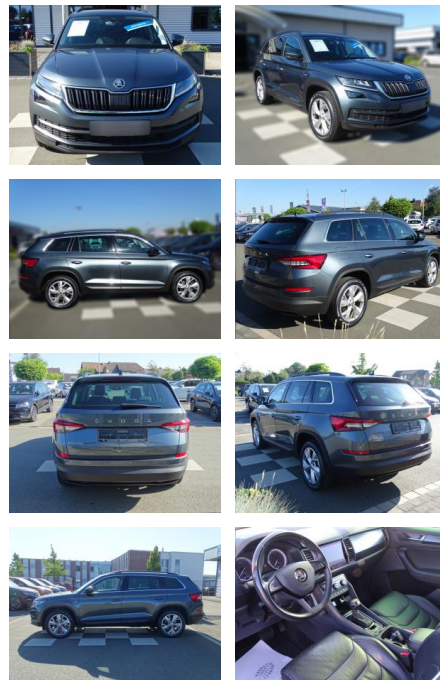

## Skoda Kodiak 1.5 TSI / Ambition Soleil / DSG

RA00-20274 **Angebotsnr.:**

Erstzulassung:	Kilometer:	Farbe:	Leistung:	Kraftstoffart:
01.11.2019	53.760	Grau	110 kW / 150 PS	Benzin

**PREIS**  
**31.680 €**