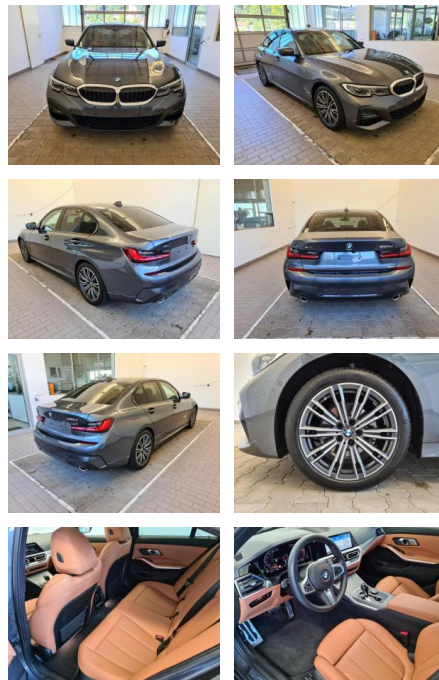

BMW 320 d xDrive M Sport Laser Navi

KA09-24399 **Angebotsnr.:**

Erstzulassung:	Kilometer:	Farbe:	Leistung:	Kraftstoffart:
01.01.2022	10.699	Grau	140 kW / 190 PS	Diesel

PREIS	FINANZIERUNGSBEISPIEL	
51.020 €	Laufzeit: 72 Monate Anzahlung: 25 % Basis-Finanzierung:* Mtl. Rate: Zielraten-Finanzierung:** 432 €	* Basisfinanzierung: Anzahlung: 12.755 Euro, Laufzeit: 72 Monate, Nettodarlehen: 38.265 Euro, Gesamtbetrag: 60.192 Euro, Zinssätze: 7.71% Sollz. (gebunden), 7.99% eff. ** Zielratenfinanzierung: Anzahlung: 12.755 Euro, Laufzeit: 72 Monate, Nettodarlehen: 38.265 Euro, Zielrate: 25.510 Euro, Gesamtbetrag: 63.759 Euro, Zinssätze: 7.71% Sollz. (gebunden), 7.99% eff., Vermittlung für: Repräsentatives Beispiel gem. § 17 Abs. 4 PAngV. Diese Finanzierungsangebote sind Beispiele. Gerne ermitteln wir für Sie Ihr individuelles Angebot.

Ausstattung

- Sicherheit**
 - PDC Park Distance Control hinten
 - Anti-Blockiersystem ABS
 - Servolenkung
 - Regensensor
 - Wegfahrsperre
 - Kindersitzbefestigung
 - Allrad
 - PDC Park Distance Control vorne
- Multimedia**
 - Radio
 - Navigation mit Bildschirm
 - Bluetooth
- Komfort**
 - Bordcomputer
- Interieur**
 - Multifunktionslenkrad
 - Sportsitze
- el. Fensterheber
- Sitzheizung
- Exterieur**
 - Leichtmetallfelgen
 - metallic
 - Schiebedach
 - Nebelscheinwerfer
- Umwelt**
 - Partikelfilter
- Weiteres**
 - Sportfahrwerk
 - Diesel
 - Lichtsensor
 - elektrische Aussenspiegel
 - Start Stop Automatik
 - Nichtraucher
 - 4-türigsofort lieferbar