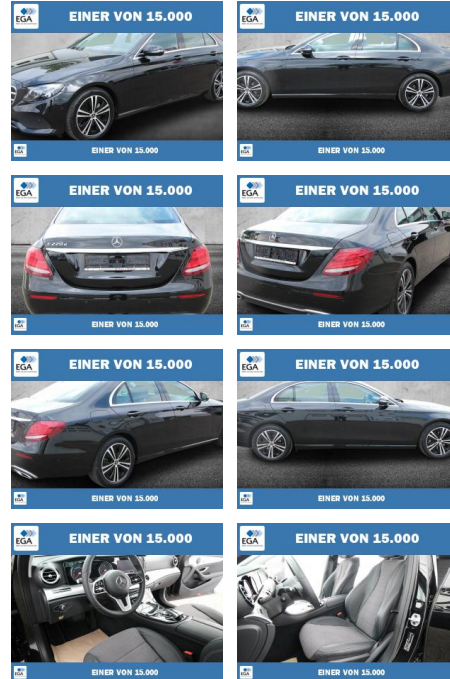

Mercedes-Benz E 220 d Avantgarde NAVI+LED+KAMERA

PW01-37037-185 Angebotsnr.:

Erstzulassung:	Kilometer:	Farbe:	Leistung:	Kraftstoffart:
01.05.2020	36.458	Schwarz	143 kW / 194 PS	Diesel

PREIS 41.790 €	FINANZIERUNGSBEISPIEL		* Basisfinanzierung: Anzahlung: 10.448 Euro, Laufzeit: 72 Monate, Nettodarlehen: 31.343 Euro, Gesamtbetrag: 49.303 Euro, Zinssätze: 7.71% Sollz. (gebunden), 7.99% eff. ** Zielratenfinanzierung: Anzahlung: 10.448 Euro, Laufzeit: 72 Monate, Nettodarlehen: 31.343 Euro, Zielrate: 20.895 Euro, Gesamtbetrag: 52.225 Euro, Zinssätze: 7.71% Sollz. (gebunden), 7.99% eff., Vermittlung für: Repräsentatives Beispiel gem. § 17 Abs. 4 PAngV. Diese Finanzierungsangebote sind Beispiele. Gerne ermitteln wir für Sie Ihr individuelles Angebot.
	Laufzeit: 72 Monate	Anzahlung: 25 %	
	Basis-Finanzierung:* Mtl. Rate:	Zielraten-Finanzierung:** 354 € Mtl. Rate	

Multimedia

- Radio
- el. Sitzverstellung
- Navigation mit Bildschirm
- Head UP Display
- Bluetooth

Komfort

- Zentralverriegelung

- Bordcomputer

Interieur

- Multifunktionslenkrad
- el. Fensterheber
- Sitzheizung
- Standheizung