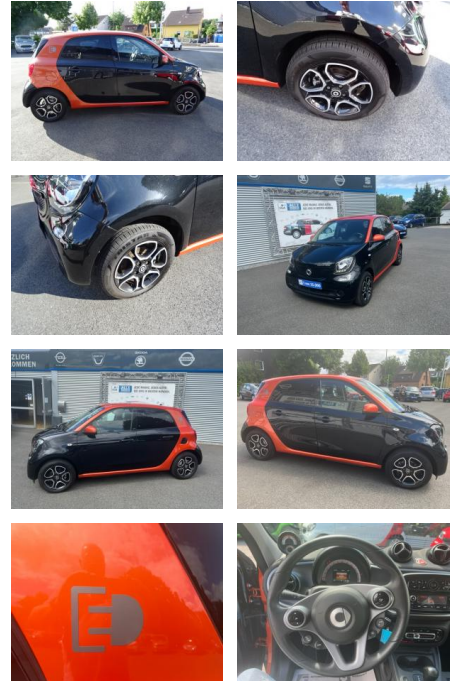

Smart ForFour EQ PASSION COOL & AUDIO*SHZG*BTH*A...

AC00-Y176310Angebotsnr.:

Erstzulassung:	Kilometer:	Farbe:	Leistung:	Kraftstoffart:
27.04.2018	30.400	Schwarz	60 kW / 82 PS	Elektro

PREIS	FINANZIERUNGSBEISPIEL	
10.940 €	Laufzeit: 72 Monate	Anzahlung: 25 %
	Basis-Finanzierung:**	Mtl. Rate:
	Zielraten-Finanzierung:**	Mtl. Rate: 93 €

- Drive Lock
- i-Size-Kindersitzbefestigung Fond

Multimedia

- Musikstreaming integriert
- USB
- Radio
- Freisprechen
- MP3 Anschluss
- Bluetooth
- Kombiinstrument mit farbigem Display
- Smartphone-Halterung