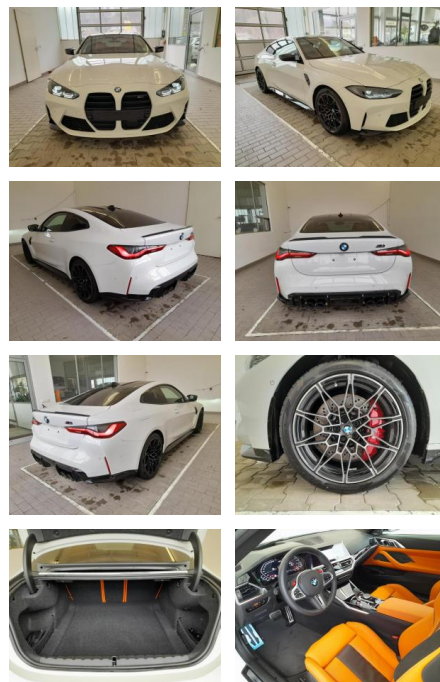

## BMW M4 xDrive Competition HeadUp

KA09-23509 **Angebotsnr.:**

Erstzulassung:	Kilometer:	Farbe:	Leistung:	Kraftstoffart:
01.11.2021	4.281	Weiß	375 kW / 510 PS	Benzin

**PREIS**  
**103.040 €**