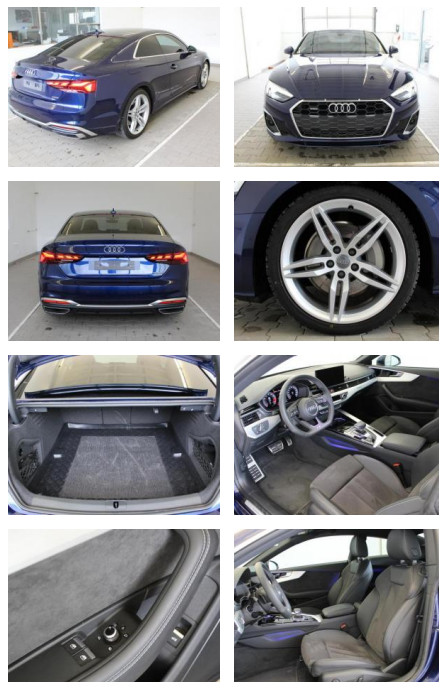

Audi A5 45 TFSI quattro S line Matrix Navi

KA09-23508 **Angebotsnr.:**

| Erstzulassung: | Kilometer: | Farbe: | Leistung: | Kraftstoffart: |
|----------------|------------|--------|-----------------|----------------|
| 01.09.2021 | 9.680 | Blau | 180 kW / 245 PS | Benzin |

Multimedia

- Radio
- CD Radio
- Navigation mit Bildschirm
- Bluetooth

Komfort

- Bordcomputer

Interieur

- Multifunktionslenkrad
- Sportsitze
- el. Fensterheber
- Sitzheizung

Exterieur

- Leichtmetallfelgen
- metallic