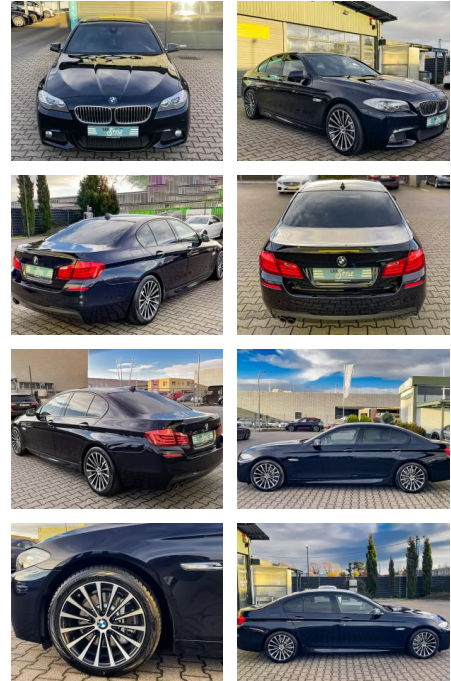

CS01-FO241147 Angebotsnr.:

Erstzulassung:	Kilometer:	Farbe:	Leistung:	Kraftstoffart:
04.07.2013	129.000	Schwarz	190 kW / 258 PS	Diesel

PREIS
21.600 €

FINANZIERUNGSBEISPIEL

Laufzeit: 72 Monate Anzahlung: 25 %
 Basis-Finanzierung:* Mtl. Rate:
 Zielraten-Finanzierung:** **183 €**