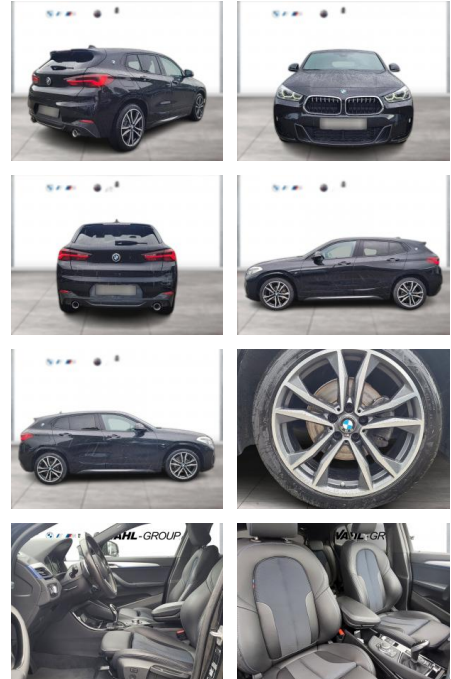

## BMW X2 xDrive18d M Sportpaket HiFi Navi Dr

WG00-217797 Angebotsnr.:

Erstzulassung:	Kilometer:	Farbe:	Leistung:	Kraftstoffart:
01.07.2021	58.581	Schwarz	110 kW / 150 PS	Diesel

**PREIS**  
**33.620 €**

**FINANZIERUNGSBEISPIEL**  
 Laufzeit: 72 Monate      Anzahlung: 25 %  
 Basis-Finanzierung:\*      Mtl. Rate:  
 Zielraten-Finanzierung:\*\* **285 €**