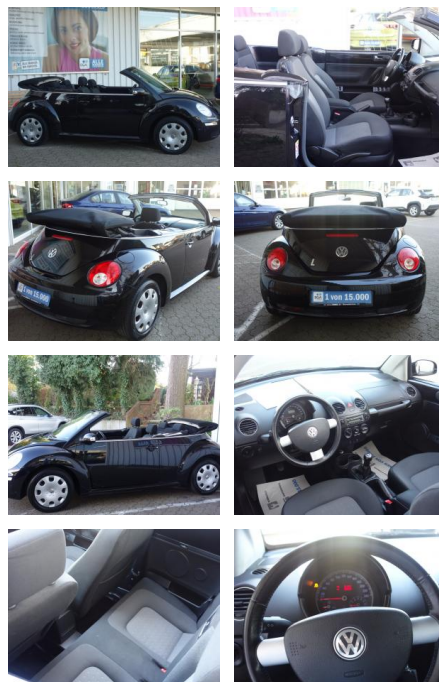

Volkswagen New Beetle Cabriolet 1.6 3 HD/HIGHLIN...

FL00-H5895H2Angebotsnr.:

Erstzulassung:	Kilometer:	Farbe:	Leistung:	Kraftstoffart:
09.06.2008	158.460	Schwarz	75 kW / 102 PS	Benzin

PREIS	FINANZIERUNGSBEISPIEL	
7.490 €	Laufzeit: 72 Monate	Anzahlung: 25 %
	Basis-Finanzierung:**	Mtl. Rate:
	Zielraten-Finanzierung:**	Mtl. 63 €

Ausstattung

Besonderheiten

- Klimaanlage
- Verdeckbetätigung elektro-hydraulisch
- Nachrüstung Parksensoren Aufpreis 290.- Euro
- Highline

Sicherheit

- PDC Park Distance Control hinten
- Anti-Blockiersystem ABS
- Antischlupfregelung ASC+T
- elektronische Stabilitätskontrolle (ESP / DSP)
- Servolenkung
- Wegfahrsperre
- Anti-Blockier-System (ABS)
- Antriebs-Schlupfregelung (ASR)
- Wegfahrsperre (elektronisch)
- Elektron. Stabilitäts-Programm (ESP)
- Seitenairbag vorn mit Kopf-Airbag-Einheit

- Bremsassistent
- Airbag Fahrer-/Beifahrerseite
- Airbag Beifahrerseite abschaltbar

Multimedia

- Radio
- CD Radio
- Audiosystem Gamma CD (Radio/CD-Player)

Komfort

- Klimaanlage
- Front-, Seiten- und weitere Airbags
- Zentralverriegelung
- Fernbedienung Zentralverriegelung
- Zentralverriegelung
- Fernbedienung für Zentralverriegelung
- Einstiegshilfe Easy-Entry
- Servolenkung
- Fensterheber elektrisch vorn + hinten
- Sitz vorn links höhenverstellbar

Interieur

- el. Fensterheber
- Armlehne vorne
- Mittelarmlehne für Fahrersitz
- Sitz vorn rechts höhenverstellbar
- Gepäcknetz an Vordersitzlehne
- Lenkrad (Leder)
- Nichtraucher-Paket
- Staub- und Pollenfilter mit Aktivkohlefilter
- Textilfußmatten
- Raucher-Paket
- Getränkehalter vorn