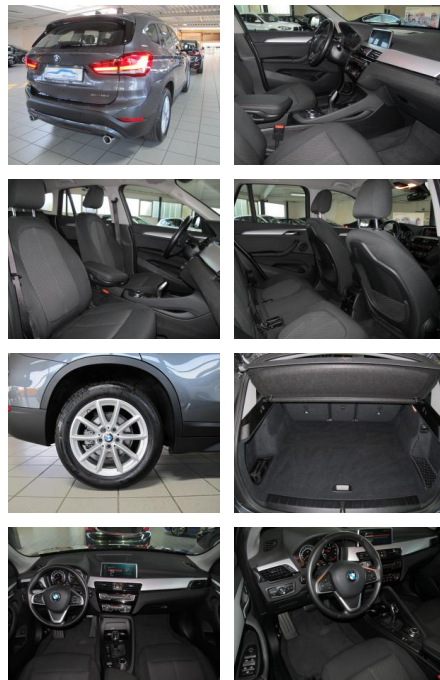

BMW X1 X-Drive 18d LED MFL Komfortz. Navi. PDC v...

AH00-6849X32Angebotsnr.:

Erstzulassung:	Kilometer:	Farbe:	Leistung:	Kraftstoffart:
02.02.2020	33.000	Grau	110 kW / 150 PS	Diesel

PREIS 29.840 €	FINANZIERUNGSBEISPIEL Laufzeit: 72 Monate Anzahlung: 25 %		* Basisfinanzierung: Anzahlung: 7.460 Euro, Laufzeit: 72 Monate, Nettodarlehen: 22.380 Euro, Gesamtbetrag: 35.204 Euro, Zinssätze: 7.71% Sollz. (gebunden), 7.99% eff. ** Zielratenfinanzierung: Anzahlung: 7.460 Euro, Laufzeit: 72 Monate, Nettodarlehen: 22.380 Euro, Zielrate: 14.920 Euro, Gesamtbetrag: 37.291 Euro, Zinssätze: 7.71% Sollz. (gebunden), 7.99% eff., Vermittlung für: Repräsentatives Beispiel gem. § 17 Abs. 4 PAngV. Diese Finanzierungsangebote sind Beispiele. Gerne ermitteln wir für Sie Ihr individuelles Angebot.
	Basis-Finanzierung:* Mtl. Rate: Zielraten-Finanzierung:** 253 €		

Ausstattung

Besonderheiten

- Antriebsart: xDrive (Allrad)
- Dachreling schwarz

Sicherheit

- Geschwindigkeitsbegrenzungsanlage
- Notrufsystem
- Reifendruckkontrollsystem
- PDC Park Distance Control hinten
- Elektronische Parkbremse
- Anti-Blockiersystem ABS
- Antischlupfregelung ASC+T
- elektronische Stabilitätskontrolle (ESP / DSP)
- Servolenkung
- Geschwindigkeitsregelung (Tempomat)
- Regensensor
- Wegfahrsperr
- Kindersitzbefestigung
- Allrad
- PDC Park Distance Control vorne