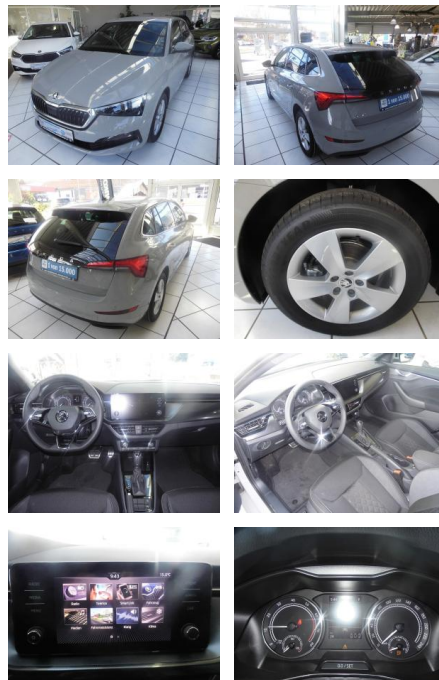

RP00-DS2202-2021-04-01

Erstzulassung:	Kilometer:	Farbe:	Leistung:	Kraftstoffart:
02.06.2021	25.000	Grau	110 kW / 150 PS	Benzin

PREIS
23.450 €

FINANZIERUNGSBEISPIEL

Laufzeit: 72 Monate Anzahlung: 25 %
 Basis-Finanzierung:* Mtl. Rate:
 Zielraten-Finanzierung:** **199 €**

Multimedia

- Android Auto
- USB
- Radio DAB
- Touchscreen
- Freisprechen
- Bluetooth

Komfort

- Berganfahrassistent
- 2-Zonen-Klimaautomatik
- Lederlenkrad
- Zentralverriegelung
- Fernbedienung Zentralverriegelung
- Bordcomputer
- Automatik
- Keyless Entry

Interieur

- Ambiente Licht
- Multifunktionslenkrad
- el. Fensterheber
- Armlehne vorne
- Sitzheizung

Exterieur

- Sommerreifen
- LED-Scheinwerfer
- Leichtmetallfelgen

- Geschwindigkeitsregelung (Tempomat)
- Nebelscheinwerfer