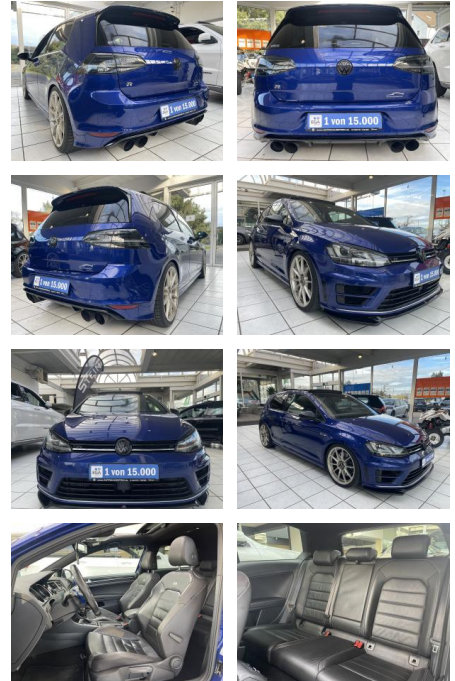

Volkswagen Golf VII 2.0 TSI R

VN01-HB2202-~~Angebot~~..

Erstzulassung:	Kilometer:	Farbe:	Leistung:	Kraftstoffart:
29.01.2016	111.000	Blau	221 kW / 300 PS	Benzin

PREIS
25.620 €

FINANZIERUNGSBEISPIEL

Laufzeit: 72 Monate Anzahlung: 25 %
Basis-Finanzierung:* Mtl. Rate:
Zielraten-Finanzierung:** **217 €**