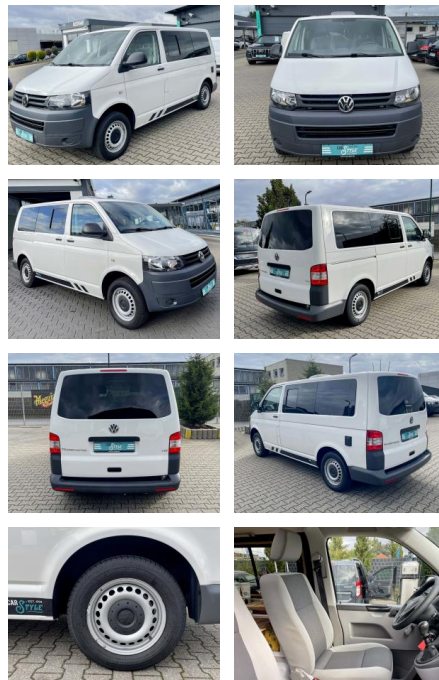

Volkswagen T5 Transporter Camper Ausbau Bett Kü...

CS01-CAMPER Ausbau...

Erstzulassung:	Kilometer:	Farbe:	Leistung:	Kraftstoffart:
22.07.2012	100.000	Weiß	105 kW / 143 PS	Diesel

PREIS
38.070 €

FINANZIERUNGSBEISPIEL