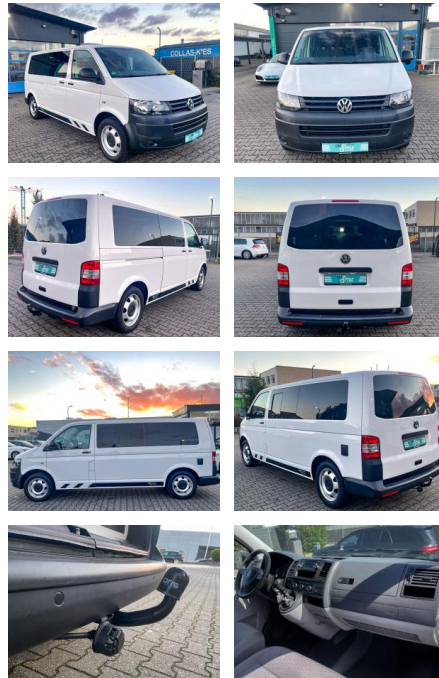

CS01-FO2110306 Angebotsnr.:

Erstzulassung:	Kilometer:	Farbe:	Leistung:	Kraftstoffart:
17.11.2013	100.000	Weiß	75 kW / 102 PS	Diesel

PREIS
26.750 €

FINANZIERUNGSBEISPIEL

Laufzeit: 72 Monate Anzahlung: 25 %
 Basis-Finanzierung:* Mtl. Rate:
 Zielraten-Finanzierung:** **227 €**