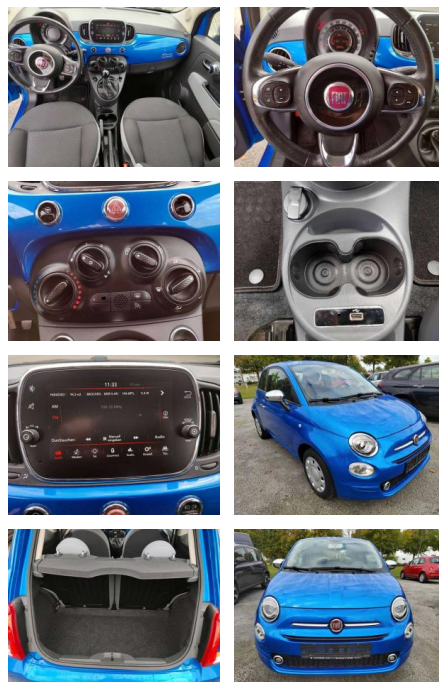

## Fiat 500 1.2 8V Mirror PDC-Allwetter-Apple

AI03-4524

Angebotsnr.:

Erstzulassung:	Kilometer:	Farbe:	Leistung:	Kraftstoffart:
01.07.2017	85.834	Blau	51 kW / 69 PS	Benzin

**PREIS**  
**9.660 €**

### Weiteres

- Außenfarbe Italia Blau Metallic Sitze Stoff Chevron Schwarz/Grau
- Ambiente Schwarz Fernbedienung für die Zentralverriegelung Höhenverstellbares Lenkrad Klimaanlage
- manuell mit Pollenfilter Elektrische Fensterheber vorn Außenspiegel
- el. verstell-und beheizbar Nebelscheinwerfer Elektrische Servolenkung Dualdrive Knieairbag Fahrerseite Rücksitzlehne
- geteilt umklappbar (50/50) Lederlenkrad mit Multifunktionstasten Electronic Stability Control (ESC) mit Anfahrhilfe