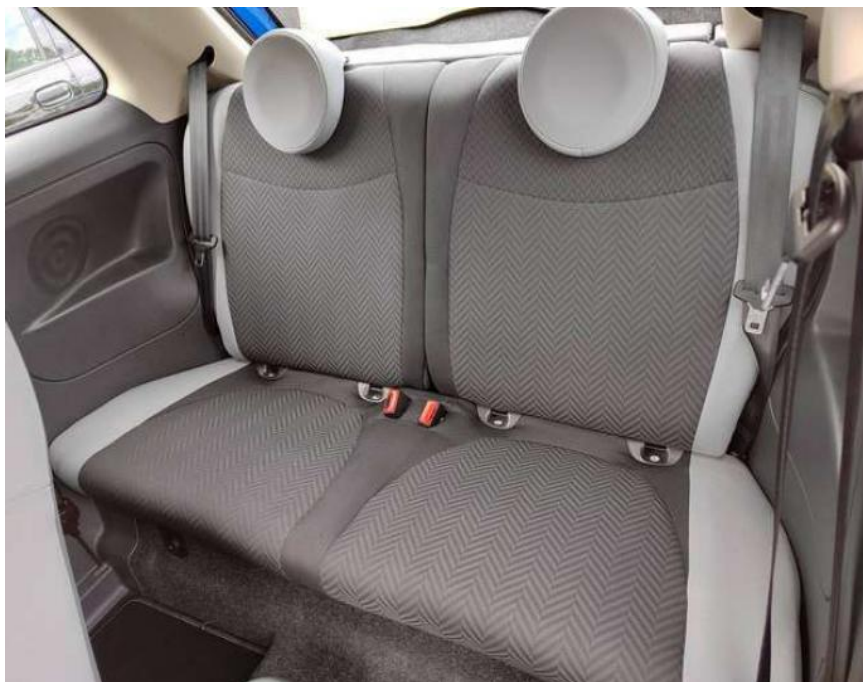

Ihr Ansprechpartner

Herr Julian Hawighorst
E-Mail: jh@autohaus-ahrens.de
Telefon: 04961 972124

Autohaus Ahrens GmbH & Co. KG
Grader Weg 2-8 - 26871 Papenburg - Tel.: 04961 / 972127

Fiat 500 1.2 8V Mirror PDC-Allwetter-Apple

AI03-4524

Angebotsnr.:

Erstzulassung:	Kilometer:	Farbe:	Leistung:	Kraftstoffart:
01.07.2017	85.834	Blau	51 kW / 69 PS	Benzin

PREIS
9.660 €

FINANZIERUNGSBEISPIEL

Laufzeit: 72 Monate   Anzahlung: 25 %
Basis-Finanzierung:*   Mtl. Rate:
Zielraten-Finanzierung:**   Mtl. **82 €**

* Basisfinanzierung: Anzahlung: 2.415 Euro, Laufzeit: 72 Monate, Nettodarlehen: 7.245 Euro, Gesamtbetrag: 11.397 Euro, Zinssätze: 7.71% Sollz. (gebunden), 7.99% eff.
** Zielratenfinanzierung: Anzahlung: 2.415 Euro, Laufzeit: 72 Monate, Nettodarlehen: 7.245 Euro, Zielrate: 4.830 Euro, Gesamtbetrag: 12.072 Euro, Zinssätze: 7.71% Sollz. (gebunden), 7.99% eff.,

Vermittlung für:
Repräsentatives Beispiel gem. § 17 Abs. 4 PAngV. Diese Finanzierungsangebote sind Beispiele. Gerne ermitteln wir für Sie Ihr individuelles Angebot.

Ausstattung

Sicherheit

- Anti-Blockiersystem ABS

Multimedia

- Radio

Weiteres

- Außenfarbe Italia Blau Metallic Sitze Stoff Chevron Schwarz/Grau
- Ambiente Schwarz Fernbedienung für die Zentralverriegelung Höhenverstellbares Lenkrad Klimaanlage
- manuell mit Pollenfilter Elektrische Fensterheber vorn Außenspiegel
- el. verstell-und beheizbar Nebelscheinwerfer Elektrische Servolenkung Dualdrive Knieairbag Fahrerseite Rücksitzlehne
- geteilt umklappbar (50/50) Lederlenkrad mit Multifunktionstasten Electronic Stability Control (ESC) mit Anfahrhilfe

- verchromt Fahrer-und Beifahrerairbag Beifahrerairbag deaktivierbar Seitenairbags vorn Parksensoren hinten Geschwindigkeitsbegrenzer & Tempomat Reifendruckkontrollsystem Kopfairbags vorn höhenverstellbarer Fahrersitz Uconnect Radio
- 7" HD-Touchscreen
- AUX- & USB-Anschluss 12 Volt Steckdose vorne Stoßfänger in Wagenfarbe lackiert 14" Stahlfelgen mit Vintage-Radzierblenden und Allwetterbereifung Haltegriff auf der Beifahrerseite Apple Car Play / Android Auto-Smartphone 'Mirror'-Badge auf der B-Säule Uconnect® LIVE

STÄNDIG ÜBER 15.000 FAHRZEUGE IM BESTAND!