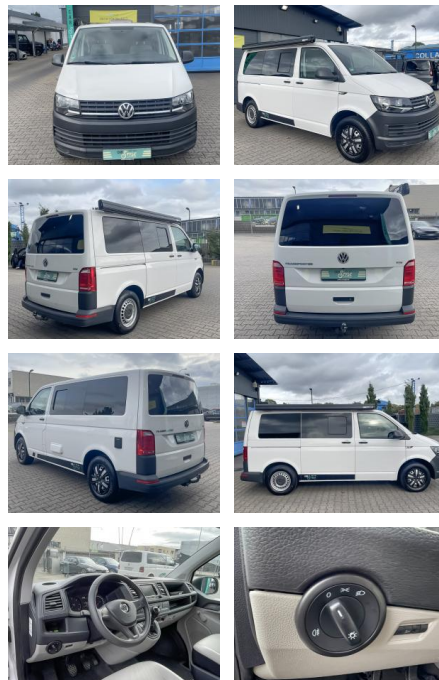

## Volkswagen T6 California - Bett- Küche -Womo

CS01-CARLIFE **Angewandte**

Erstzulassung:	Kilometer:	Farbe:	Leistung:	Kraftstoffart:
01.07.2015	126.500	Weiß	110 kW / 150 PS	Diesel

PREIS	FINANZIERUNGSBEISPIEL	* Basisfinanzierung: Anzahlung: 6.688 Euro, Laufzeit: 72 Monate, Nettodarlehen: 20.063 Euro, Gesamtbetrag: 31.559 Euro, Zinssätze: 7.71% Sollz. (gebunden), 7.99% eff. ** Zielratenfinanzierung: Anzahlung: 6.688 Euro, Laufzeit: 72 Monate, Nettodarlehen: 20.063 Euro, Zielrate: 13.375 Euro, Gesamtbetrag: 33.430 Euro, Zinssätze: 7.71% Sollz. (gebunden), 7.99% eff., Vermittlung für: Repräsentatives Beispiel gem. § 17 Abs. 4 PAngV. Diese Finanzierungsangebote sind Beispiele. Gerne ermitteln wir für Sie Ihr individuelles Angebot.
<b>26.750 €</b>	Laufzeit: 72 Monate      Anzahlung: 25 % Basis-Finanzierung:*      Mtl. Rate: Zielraten-Finanzierung:** <b>227 €</b>	

## Ausstattung

### Besonderheiten

- Wohnmobil Neuausbau VW T6 kurzer Radstand
- Spüle mit je 12l Kanister Brauch-Frischwasser
- Elektr. Wegfahrsperre
- Start/Stopp-Automatik
- Touchscreen