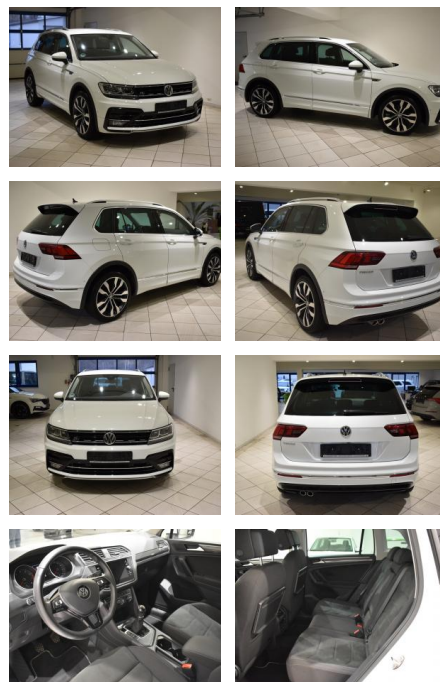

## Volkswagen Tiguan 1.5 TSI R-Line LED Garantie AC...

AH44-ATS61675 Angebotsnr.:

| Erstzulassung: | Kilometer: | Farbe: | Leistung:       | Kraftstoffart: |
|----------------|------------|--------|-----------------|----------------|
| 04.03.2020     | 46.050     | Weiß   | 110 kW / 150 PS | Benzin         |

**PREIS**  
**29.330 €**