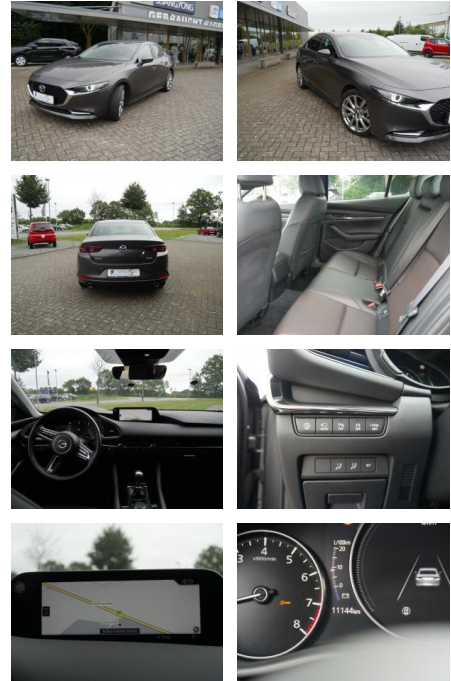

AS5A-BT2006-~~Angabe Nr.:~~

Erstzulassung:	Kilometer:	Farbe:	Leistung:	Kraftstoffart:
26.09.2019	12.000	grau	132 kW / 179 PS	Benzin

PREIS
28.170 €

FINANZIERUNGSBEISPIEL
 Laufzeit: 72 Monate Anzahlung: 25 %
 Basis-Finanzierung:* Mtl. Rate:
 Zielraten-Finanzierung:** **239 €**